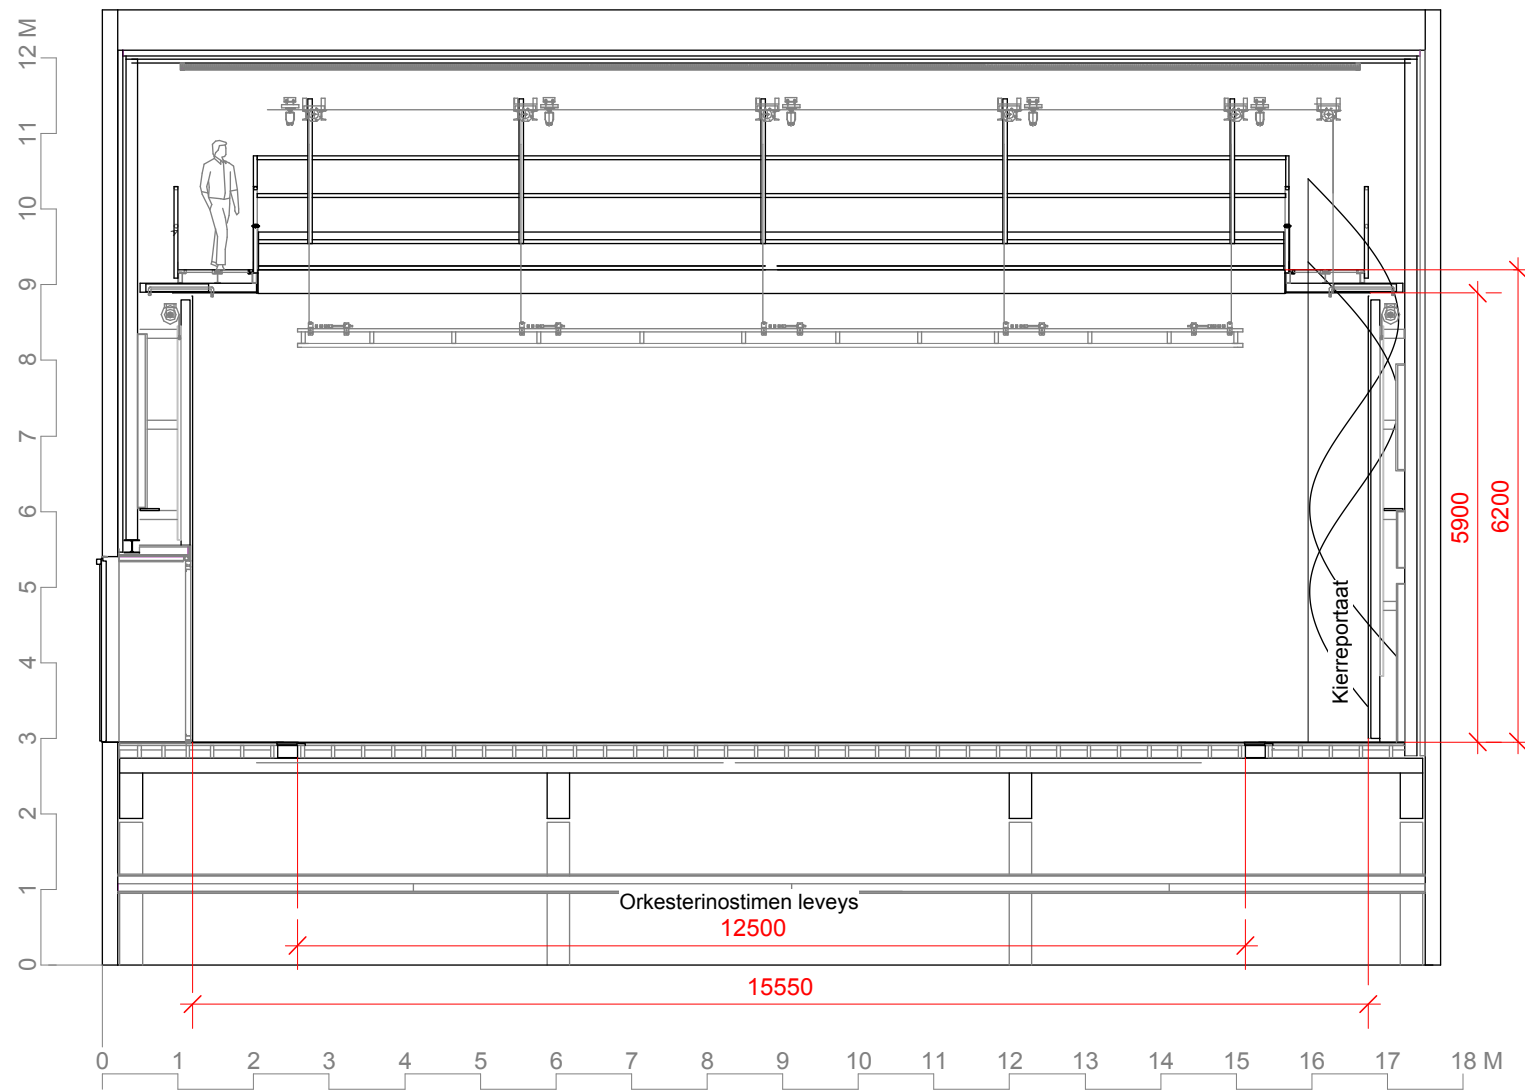

Valosilta

Etusilta

Liikutettava esiirpputussi

PA kaiuttimet

Avotarkkaamo

Kierreportaati takanurkassa

Mustat taustaverhot kahdessa linjassa. Etäisyydet takaseinään 80cm ja 130cm

Orkesterinostin. Voidaan käyttää lisälavana, katsomona tai monttuna.

14 M
13
12
11
10
9
8
7
6
5
4
3
2
1
0

6200

5900

4200

11900

4600

16500

0 1 2 3 4 5 6 7 8 9 10 11 12 13 14 15 16 17 18 19 20 21 22 23 24 25 26 27 28 M

MUSIIKKITALO -
SONORE

LEIKKAUS
AA PITKITTÄIN
A3 = 1:100

MUSIIKKITALO -
SONORE

LEIKKAUS
FF ETELÄÄN
A3 = 1:100